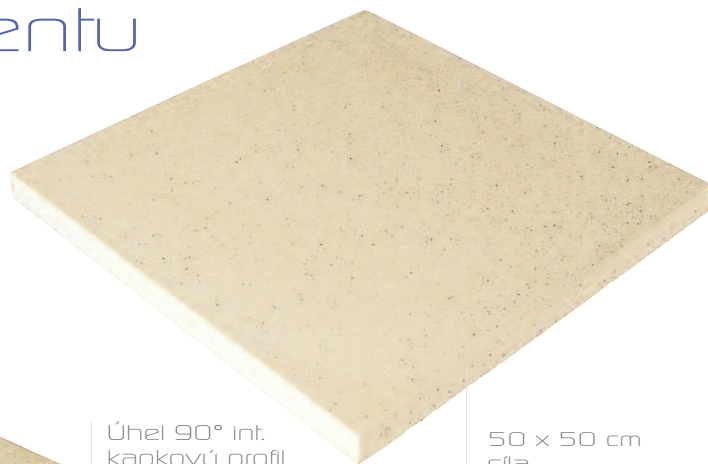

# Kolekce Sahara

Rozmanitost křivek a úhlů dlaždic a obrubní s autentickým vzhledem ladí kolem Vašeho bazénu. Jemně bublinový vzhled kamenů kolekce Sahara, pojmající barvy času, snáší bezeškody rozmary podnebí. Její střídavá elegancie ji učinila neopominutelnou. Kolekce Sahara patří mezi nejkompletnější klasický sortiment s nekonečnými možnostmi úprav.

## výběr ze sortimentu

Úhel 90° int.  
kapkový profil

50 x 50 cm  
síla  
2,5 nebo 3,5 cm

Úhel R 150 int.  
kapkový profil

Rovná  
dlaždice  
plochý profil

Rádiusová  
dlaždice  
plochý profil

Vybíhající úhel  
90° ext.  
(románské  
schodiště)  
pravý a levý  
kapkový profil

Tři barvy

Bílá

Písková

Růžovo-  
běžová