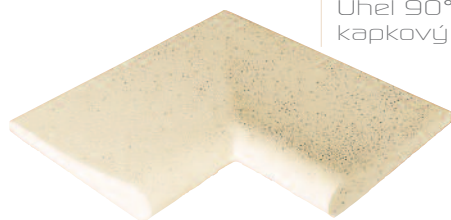

# Kolekce Sahara

Rozmanitost křivek a úhlů dlaždic a obrubní s autentickým vzhledem ladí kolem Vašeho bazénu. Jemně bublinový vzhled kamenů kolekce Sahara, pojmající barvy času, snáší bezeškody rozmary podnebí. Její střídavá elegancie ji učinila neopominutelnou. Kolekce Sahara patří mezi nejkompletnější klasický sortiment s nekonečnými možnostmi úprav.

## výběr ze sortimentu

Úhel 90° int.  
kapkový profil

50 x 50 cm  
síla  
2,5 nebo 3,5 cm

Úhel R 150 int.  
kapkový profil

Rovná  
dlaždice  
plochý profil

Rádiusová  
dlaždice  
plochý profil

Vybíhající úhel  
90° ext.  
(románské  
schodiště)  
pravý a levý  
kapkový profil

Tři barvy

Bílá

Písková

Růžovo-  
běžová