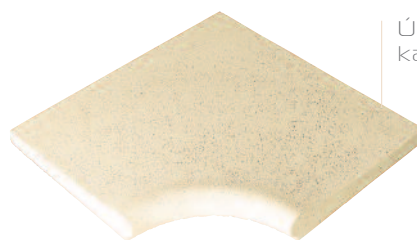

# Kolekce Sahara

Rozmanitost křivek a úhlů dlaždic a obrubní s autentickým vzhledem ladí kolem Vašeho bazénu. Jemně bublinový vzhled kamenů kolekce Sahara, pojmající barvy času, snáší bezeškody rozmary podnebí. Její střídavá elegancie ji učinila neopominutelnou. Kolekce Sahara patří mezi nejkompletnější klasický sortiment s nekonečnými možnostmi úprav.

## výběr ze sortimentu

Úhel 90° int.  
kapkový profil

50 x 50 cm  
síla  
2,5 nebo 3,5 cm

Úhel R 150 int.  
kapkový profil

Rovná  
dlaždice  
plochý profil

Rádiusová  
dlaždice  
plochý profil

Vybíhající úhel  
90° ext.  
(románské  
schodiště)  
pravý a levý  
kapkový profil

Tři barvy

Bílá

Písková

Růžovo-  
běžová