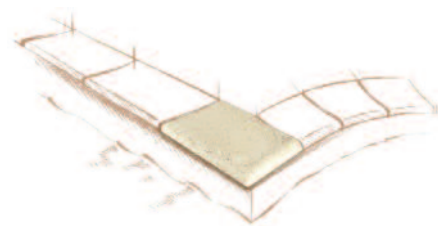

## výběr ze sortimentu

Úhel 90° int.  
kapkový profil

50 x 50 cm  
síla  
2,5 nebo 3,5 cm

Úhel R 150 int.  
kapkový profil

Rovná  
dlaždice  
plochý profil

Rádiusová  
dlaždice  
plochý profil

Vybíhající úhel  
90° ext.  
(románské  
schodiště)  
pravý a levý  
kapkový profil

Tři barvy

Bílá

Písková

Růžovo-  
běžová